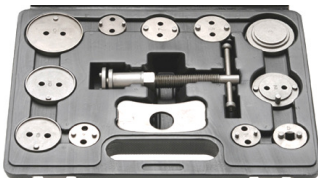

Qualité **WT** Kwaliteit **33 €**

BGS1109 Repousse-pistons droit. Remzuigerterugstelger. rechts