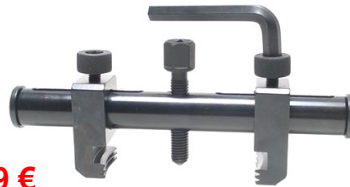

49 €

BGS7779 Universele riemschijfjtrekker Extracteur de poulies crantées

BGS8863 Riemen meetapparaat Mesureur de courroies

70 €

67 €

BGS25150 Spanrol sleutel / Outil impact pour galets et tendeurs

BGS1714 Universele poelie blokkeerset Levier de blocage de poulies universel