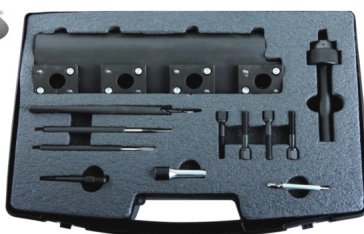

BGS8297 Trek-en herstellingsset voor gloeibougies / Kit d'extraction et réparation pour bougies de préchauffage M8x1,0, M10x1,0 & 6,3 (1/4)-28UNF

195 €

BGS8722 Quick Trek-en herstelling set voor gloeibougies / Kit d'extraction et réparation rapide pour bougies de préchauffage M10x1 VAG V6 TDI 2.5l / 2.7l / 3.0l

399 €

BGS9565 Trek- herstellingen reinigungsset voor gloeibougies / Kit d'extraction, de réparation et de nettoyage pour bougies de préchauffage M8x1,0, M10x1,0

156 €

BGS8657 Trek-en herstellingsset voor gloeibougies / Kit d'extraction et réparation pour bougies de préchauffage FIAT M9x1,0

223 €

BGS8698 Trekker voor gloeibougies spitsen / Kit d'extraction crayon de bougies de préchauffage M8 x 1,0 M10 x 1,0 - M10 x 1,25

127 €

BGS65601 Demontage gloeibougies. Démontage bougies de préchauffage Mercedes CDI 611-612-613

52 €

8820P Impact slagmoersleutel voor gloeibougies Clé à choc impact pour bougies de préchauffage

179 €

BGS9094 Bobinetrekker Extracteur de bobines. VAG 1.2 / 1.4 / 1.8 / 2.0 FSI / TFSI engines, VW Golf, Audi A3, Seat Leon, Skoda Octavia OEM T10530

44 €

BGS65630 Gloeibougie trekkerset / Extracteur de bougies de préchauffage Mercedes CDI

59 €

BGS5290 Elektroden trekkerset Extracteur d'électrodes 2,6-3,2-3,5-4,5-6,5-8,25 mm

43 €

BGS68340 Bobinetrekkers Extracteurs de bobines VAG

41 €

BGS9073 Bobinetrekker Extracteur de bobines VAG 1.2 - 1.4 - 2.0 FSI

23 €

CLAS

760 €

CLAS

749 €

CLAS

399 €

RENAULT/NISSAN/OPEL/SUZUKI OM3783 Trekkersset voor gloeibougies Kit d'extraction de bougies de préchauffage M10x1,00. Renault : Clio, Kangoo, Laguna, Espace, Master, Mégane/Scénic, Trafic. Nissan : Kubistar, Interstar, Qashqai. Opel : Vivaro, Movano. Suzuki : Gran Vitara. 1.5 DCI, 1.9 TD, 1.9 DCI, 2.2 DCI, 2.5 DCI