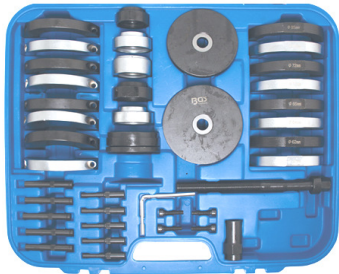

410 €

1033-WW Wiellager gereedschapsset - Extracteur de roulements Audi A2 - VW Lupo - Polo - Fox Seat Ibiza - Skoda Fabia Ø 62,66,72,85 mm