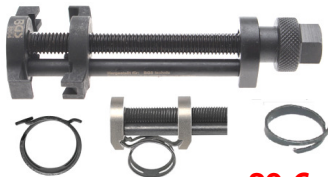

29 €

BGS8804 Slangklemgereedschap
Outil pour colliers. Nieuwe VAG
klemmen / nouveaux colliers