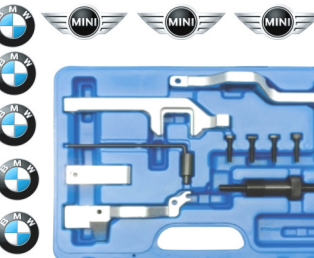

37 €

BMW1 BMW 2.0 diesel
BMW 2.0 N47-N47S 118 D
E81-E87-120 D E81-82-87 / 123
D E81-82-E87 - 318 D E90-E91-
320 D E90-91-92 520 D E60-61-
X3 2,0D E83

69 €

20 €

BMW3 Brandstofpomp trekker - Extracteur
de pignon de pompe à carburant BMW 2.0
diesel N47-N47S 118 D,....