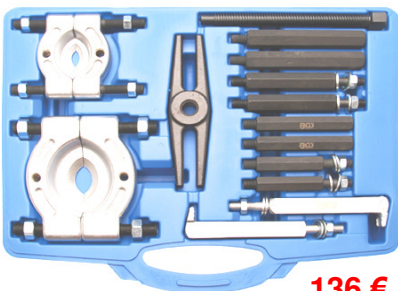

BGS7750 Lagertrekset 30-75mm Extracteur de roulements

136 €