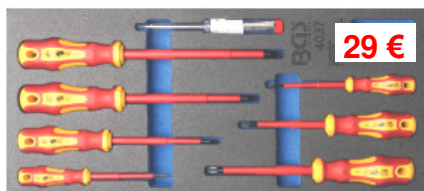

26 €

0306180 Kniptang - Pince coupante **1000 V**

30 €

1106160 Afstriptang-Pince à dénuder **1000 V**

002015 Tangenset. Jeu de pinces **VDE**

142 €

33 €

2616200 Bektang - Pince longs becs **1000 V**

OMS43 Schroevendraaierset. Jeu de tournevis **VDE** 4 x plat + 2 x PH

47 €

142 €

BGS7131 VDE Doppen / Douilles 1/2 T20, 25, 27, 30, 40, 45, 47, 50, 55, 1 x "T" 205 mm

135 €

BGS7132 VDE Doppen / Douilles 1/2 Allen / Inbus 4-5-6-7x68mm / 6-7-8-10 x92mm 1 x "T" 205 mm

80 €

BGS4132 Tangenset. Jeu de pinces **VDE**

29 €

BGS4037 VDE 75x3,0-100x4,0-125x5,5-150x6,5-PH0-1-2

230 €

BGS7134 VDE Doppen / Douilles 1/2 10-12-13-14-17-19-22-24mm

189 €

BGS7133 VDE Doppen / Douilles 3/8 7-8-10-12-14-15-17-19-22mm