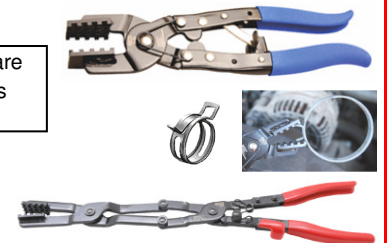

Flexibele dopschroevendraaier - Douille
emmanchée flexible

BGS7826 6mm - **BGS7827** 7mm

BGS7828 8mm **10 € / st-pce.**

79 €

BGS421 Set met 6 spanklemtangen
Set de 6 pinces à colliers **Semi-pro**

Slangklemtang - Pince pour colliers
auto-serrants