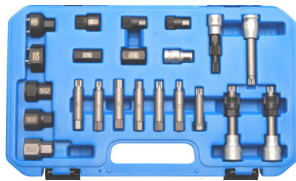

BGS4247 Alternator vrijlooppoelieset / Jeu pour poulies d'alternateurs 22 delig-pièces

99 €