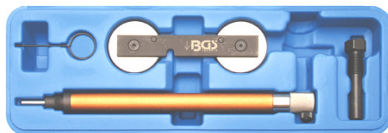

77 €

VW7 FSI & TFSI 1,4L & 1,6L. Mot: AXU, BAG, BKG BLF, BLG, BLN, BLP, BMY, BTS, BWK, CAVA, CAVB, CAVC, CAVD, CAVE, CAVF, CAVG, CAXA, CAXC, CDGA, CKMA, CMSA, CMSB, CNKA, CTHA, CTHB, CTHC, CTHD, CTHE, CTHF, CTHG, CTJB, CTJC

New