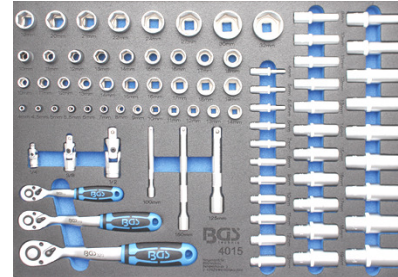

BGS4015 Foam modul
80 Pcs. 1/2+3/8+1/4
4 --> 32mm
243 €