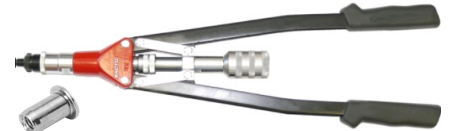

SACNX70 Blindklinkmoerentang - Pince
à rivets filetés lange armen-longs bras
Alu / Inox M6-8-10-12 150 €
Zonder koffer/sans coffret