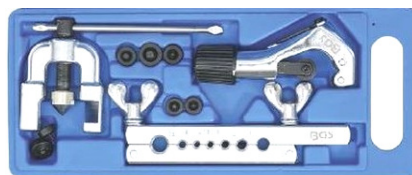

New

37 €

BGS8615 Kraagapparaat Presse à collets. Ø 4,75-5-6-8-10mm

VOL04014 Herstellingsset Kit de réparation M9 x 1,25 **38 €**
VOL04022 M12 x 1,50 **40 €**

New

57 €

BGS70221 Kraagapparaat + buizensnijder. Presse à collets & coupe-tubes Ø 1/4-1/2-4,75-5-6-8-10mm