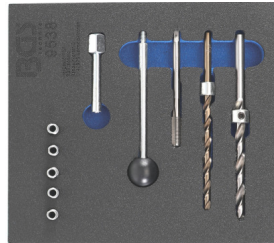

135 €

M6 Mercedes !!

17 €

VOL32033SP Extra lange tap M6x1,00 L= 150mm Taraud extra long Inject. Mercedes

BGS9538 Herstelset voor injecteurs met boor, tap en hulslen. Kit de réparation de filetages pour vis de fixation d'injecteur. Mercedes CDI. Perçage de vis d'expansion M6 x 1 cassées. Plus besoin de remplacer la culasse ni de démonter le couvercle de cylindre. Le filetage est retravaillé à M8 x 1