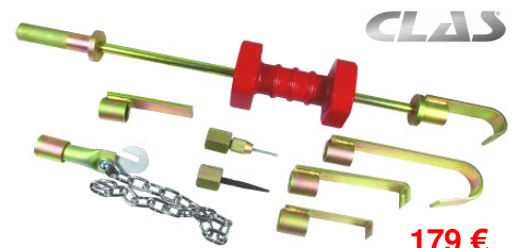

18 €

BGS9155 Richt konus met verstelbare punten.
Pointeau à débosser à pointes interchangeables

OC0403 Zwarte lijm. Colle
noire. 10 st. / Pcs.
17 €

BGS1674 Uitdeukset
Kit de débosselage
78 €

3 €

BGS8684 Richt konus. Pointeau à débosser

BGS1670 Uitdeukset
Kit de débosselage
43 €

99 €

BGS1672 Carrossier set / Set de
carrossier - Manches Hickory stelen

179 €

OC2211 Versterkte uitdeukset
Kit de débosselage renforcé

BGS1672-1 16 €

BGS1672-4

BGS1672-5