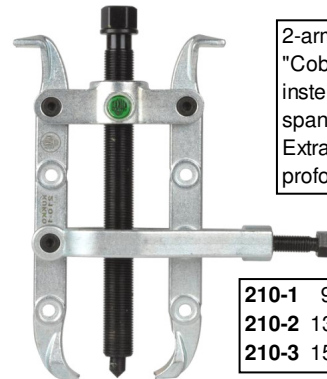

Glijhamers. Masses coulissantes

KUKKO22-0	21-0-->21-5	78 €
KUKKO22-0-1	21-6-->21-8	171 €

2-armige trekker "Cobra" met instelbare spandiepte. Extracteur à profondeur réglable

210-1	95 / 170	252 €
210-2	135 / 270	314 €
210-3	150 / 325	413 €