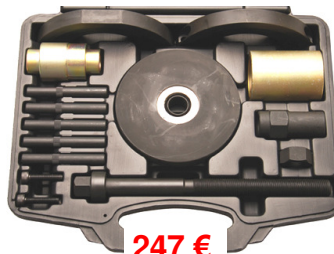

247 €

BGS8709 Lagers trekkerset Extracteur de roulements 90mm A4 / S4 Quattro Avant - A6 / S6 Quattro Avant - A8/S8 Quattro Avant, R8