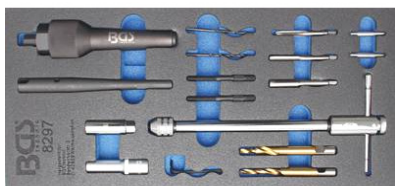

BGS8297 Trek-en herstellingsset voor gloeibougies / Kit d'extraction et réparation pour bougies de préchauffage M8x1,0, M10x1,0 & 6,3 (1/4)-28UNF

195 €