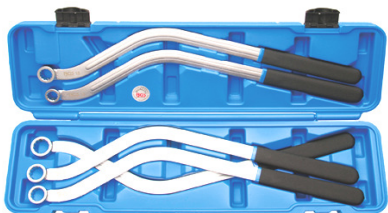

BGS1707 Om automatische spanrol te demonteren. Pour démonter le tendeur automatique

BGS1314 Gebogen lange sleutels voor poeliebouten Clés coudées longues pour boulons de poulies 13,15,16,17,19 mm

99 €

BGS6688 Spanrolsleutels. Jeu de clés pour galets tendeurs MINI