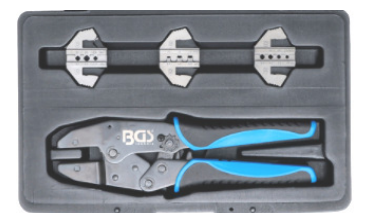

BGS9397 Kabelkrimptang
Pince à sertir 6-50mm 2

57 €

176 €

KYQ300
Hydraulische
kabelkrimptang
Pince à sertir
hydraulique
16-300mm²

New

77 €

YQK70
Hydraulische
kabelkrimptang
Pince à sertir
hydraulique
4-70mm²