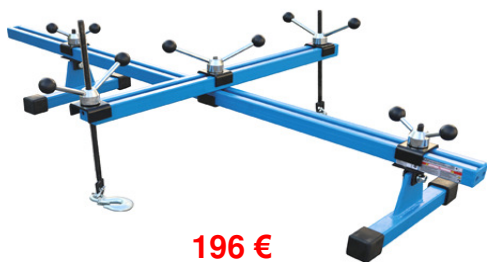

Koffer **117** delig **229 €**

68 €

997-1-WW Universele houder voor transmissiekrik. Support universel pour cric de boîte

279 €

BGS70029 Transmissiekrik 500 kg. Vérin de fosse 500 Kg. Min/max. h. 160/650 mm.

CE

119 €

BGS9235 Motor drager / Support moteur 500Kg 750-1450 mm

New

99 €

K2062 Motor drager / Support moteur 500Kg 750-1450 mm

196 €

BGS9254 Motor drager / Support moteur 500Kg 400-1400mm

599 €

OM0701N Motor montage standaard met opvangbak. Support moteur avec bac de récupération 500 Kg

MEGA

750 Kg
450 €

CE

TRS750G Versterkte transmissiekrik 750 kg. Min/max. h. 1130/1970 mm. Cric de boîte renforcé 750 Kg.