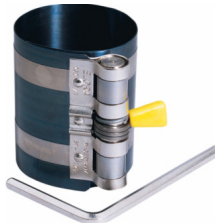

Zuigveer spanband. Collier à
segments

BGS1887 60-90mm 10 €

BGS1888 53-125mm 12 €

BGS1889 100-160mm 14 €

180AP 40-75mm 16 €