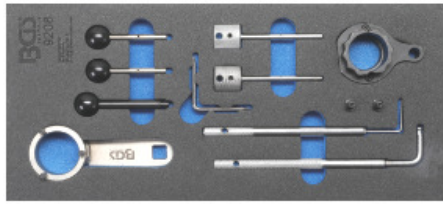

AFSTELGEREEDSCHAP - CALAGE

1° MOTORCODE - CODE MOTEUR
2° www.cammaert-tools.be
3° Zoeken / Chercher MOTOR CODE
ou / of cammaert.sales@gmail.com

114 €

VW1 Afstelset / Kit de calage VAG 1.4, 1.6 & 2.0 L TDI Common-Rail 2013 >
MOT. CFCA, CKFB, CKFC, CLHA, CLHB, CNHA, CNHC, CRBC, CRBD, CRFA, CRFC, CRKA, CRKB, CRLB, CRLC, CRMB, CRUA, CRVA, CRVC, CSUA, CSUB, CSUD, CSUE, CUAA, CUNA, CUPA, CUSA, CUSB, CUTA, CUUA, CUUB, CUUC, CUUD, CUUE, CUUF, CUVA, CUVC, CUVD, CUWA, CXEB, CXFA, CXGA, CXGB, CXHA, CXMA, CXXA, CXXB, CYKA, CYZA, CYZB, CZDA, CZJA, DBGA, DBGB, DBGC, DBKA, DCXA, DCZA, DDA, DEUA, DEUB, DFCA, DFEA, DFEB, DFGA, DFGB, DFGC, DFHA, DFLA, DFLD, DFMA, DFSA, DFSB, DFSC, DFS, DFSF, DGDA, DGD, T10060A, 3359, 10264, 10265, 10051, 10490, 10492