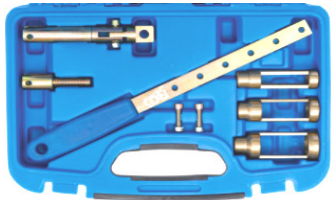

76 €

BGS8255 Klepveerspanner voor de meeste motoren met enkele bovenliggende nokkenassen (SOHC) en dubbele bovenliggende nokkenassen (DOHC) / Jeu de lève-soupape. Moteurs avec un arbre à cames superposé (SOHC) ou deux arbres à cames superposés (DOHC)

253 €