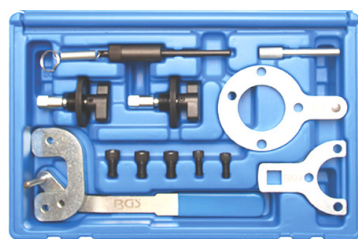

105 €

OPEL4 Fiat / OPEL 1,3 JTD Diesel. Afstelset / kit de calage Punto Panda Idea-Doblo-Doblo Cargo - Opel Agila 1.3CDTi Z13DT-Corsa-C/D - Combo-Astra-H - Tigra B- Meriva - Suzuki: Ingis-Wagon-Swift-Ford: KA