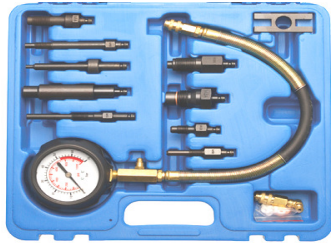

BGS8008 Compressiemeter diesel Compressiomètre **122 €**