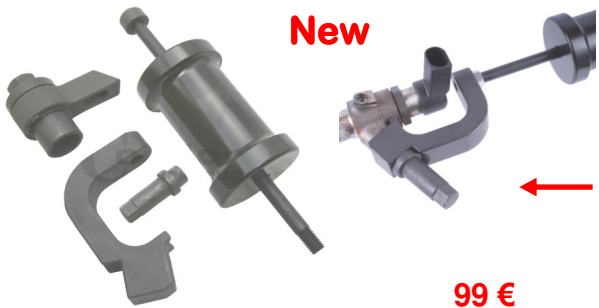

New

99 €

3383P Verstuiverstrekker - Extracteur d'injecteurs Piezo injectors In VAG Tdi. 1.2, 1.4, 1.6 und 2.0 L TDI Common-Rail. T101333-T10415-T10402. Mot. CAGA, CAGB, CAGC, CAHA, CAHB, CAYA, CAYB, CAYC, CAYD, CAYE, CBAA, CBAB, CBBB, CBDA, CBDB, CBDC, CBDA, CEGA, CFFA, CFFB, CFFD, CFFE, CFGB, CFGC, CFGD, CFHA, CFHB, CFHC, CFHD, CFHE, CFHF, CFJA, CFJB, CFWA, CGLA, CGLB, CGLC, CGLD, CGLE, CJAA, CJCA, CJCB, CJCC, CJCD, CKFB, CKFC, CKTB, CKTC, CKUB, CKUC, CLCA, CLCB, CLHA, CLHB, CLJA, CLLA, CLLB, CLNA, CMEA, CMFA, CMFB, CMGA, CMGB, CNEA, CNFA, CNFB, CNHA, CNHC, CRBB, CRBC, CRBD, CRKA, CRKB, CRLB, CRLC, CRLD, CRMB, CRUA, CRVA, CRVC, GSH A, CSLA, CSNA, CSUA, CSUB, CSUD, CSUE, CUSA, CUSB, CUTA, CUUA, CUUB, CUUD, CUUE, C UUF, CUVA, CUVB, CUVC, CUVD, CUVE, CUWA, CUXA, CVCA, CXMA, CXXA, CXXB, CYKA, CYKB, CYZA, CYZB, CZHA, DBBA, DBGA, DBGB, DBGC, DBKA, DCXA, DCYA, DCYB, DCZA, DDCA, DDCB, DDDA, DDYA, DDYB, DEJA, DEJB, DELA, DEUA, DEUB, DEUC, DFEA, DFEB, DFFA, DFGB, DFGC, DFHA, DFJA, DFLD, DFSA, DF SB, DFSC, DFSD, DFSE, DF SF, DFTA, DF TB, DF TC, DGDA, DGMA, DGTA, DGTB, DGTC, DGTD, DGTE, DJGA, DLTA, DLUB

New