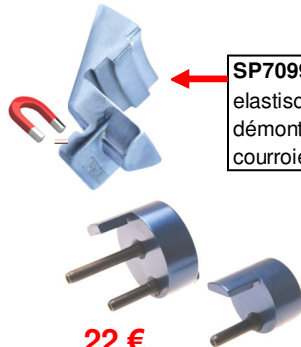

SP70991 Montage en demontage hulp voor elastische riemen. Outil de montage et demontage pour courroies élastiques

49 €

New

14 €

6160P Voor vlieg wiel / Pour volant BMW Mini 1/2 T60