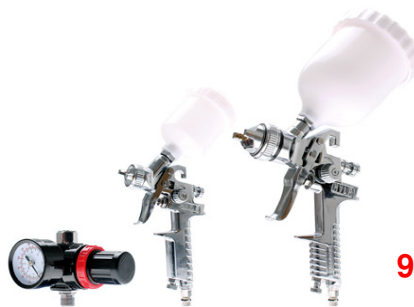

22 €

91 €

99 €

118 €

New

64 €

144 €

52 €

1,4 mm 550 cc

90 €

28 €

0,8 mm 120 cc

23 €

11,9 €

269 €

New 87 €

New

157 €

295 €

249 €

48 €

29 €

60 €