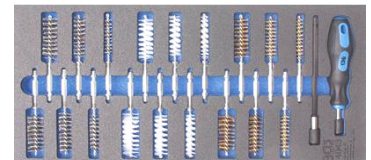

BGS4043 Foam modul 20 Pcs.
Set borstels
Set de brosses **36 €**