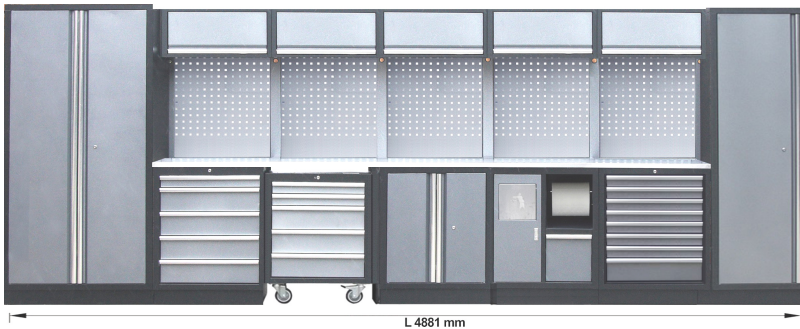

SP00404

4.199 €

SP00404-S

Workshop serie H 200 cm x L 488,1 cm x 46,5 cm
SP00404 Houten blad- Plan en bois / **SP00404-S** RVS Blad - Plan inox