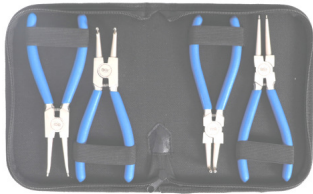

BGS447 4 Circlipstang
Pinces circlips 175mm.

22 €