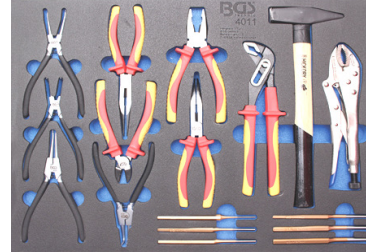

BGS4079 Foam modul 11 Pcs.
T6 -> T40 **65 €**

BGS4014 Foam modul 23 Pcs.
Plat-PH / T6-->T40 **153 €**

BGS4025 Foam modul 4 Pcs.
Circlips tangen - Pincen
circlips 180mm **68 €**

BGS4040 Foam modul 4 Pcs.
Griptangen - Pincen
125-150-180-250mm **38 €**