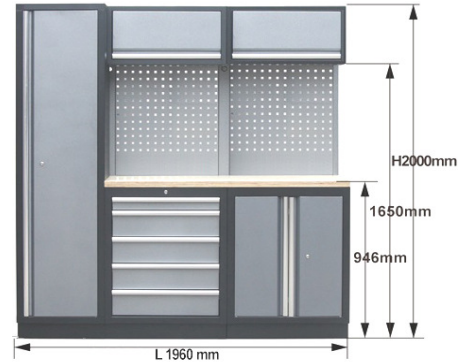

2.199 €

Workshop serie H 200 cm x L 295,5 cm x 46,5 cm
SP41105 Houten blad- Plan en bois
SP41105-S RVS Blad - Plan inox

SP00404

4.199 €

SP00404-S

Workshop serie H 200 cm x L 488,1 cm x 46,5 cm
SP00404 Houten blad- Plan en bois / **SP00404-S** RVS Blad - Plan inox