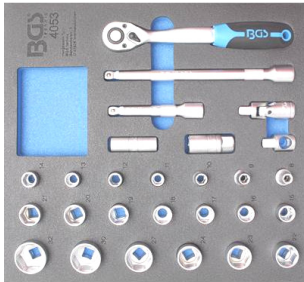

BGS4053 Foam modul 27 Pcs.
1/2 8 - 32mm
92 €