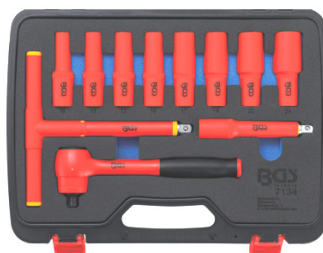

230 €

BGS7134 VDE Doppen / Douilles 1/2 10-12-13-14-17-19-22-24mm