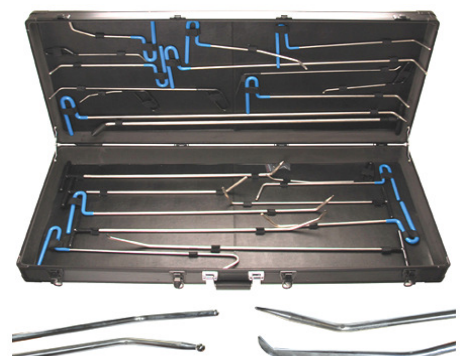

BGS1670 Uitdeukset
Kit de débosselage
43 €

99 €

BGS1672 Carrossier set / Set de
carrossier - Manches Hickory stelen

179 €

OC2211 Versterkte uitdeukset
Kit de débosselage renforcé

BGS1672-1 16 €

BGS1672-4

BGS1672-5

BGS1672-2 16 €

BGS1672-6

BGS1672-7

BGS1672-3 16 €

BGS1642 Uitdeukset 26 delig
Kit de débosselage 26 pcs.
641 €

9 €

BGS3232 Magnetische spatbord beschermer
Protection d'aile aimantée 79x59 cm

39 €