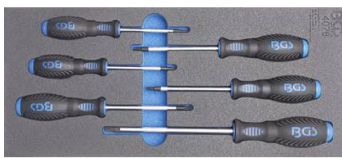

BGS4078 Foam modul 6 Pcs.
T15 -> T40 **37 €**