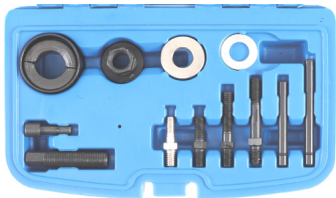

33 €

BGS7754 Riempoelietrekker en montageset zonder demontage van de radiator Jeu d'extraction et de montage de poulie de courroies sans démontage du radiateur. GM 3.1, Quad 4, Ford 4.6