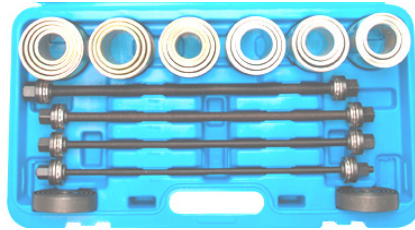

26 delig/pcs. M10x1,5-M12x1,5
M14x1,5-M16x1,5 L = 450 mm
Ø: 44, 46, 48, 50, 52, 54, 56, 58,
60,62, 64, 66, 68, 70, 72, 74, 76,
78, 80, 82mm
Drukplaat/poussoir Ø 83x20 mm

252 €

BGS67302 Trek- en drukstukken set, voor het indrukken en uittrekken van silentlagers, hydrolagers, bussen, simmerringen, enz. / Extracteurs et presses universels pour silentblochs, roulements, etc...