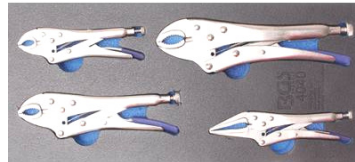

BGS4079 Foam modul 11 Pcs.
T6 -> T40 **65 €**

BGS4014 Foam modul 23 Pcs.
Plat-PH / T6-->T40 **153 €**

BGS4025 Foam modul 4 Pcs.
Circlips tangen - Pincen
circlips 180mm **68 €**

BGS4040 Foam modul 4 Pcs.
Griptangen - Pincen
125-150-180-250mm **38 €**