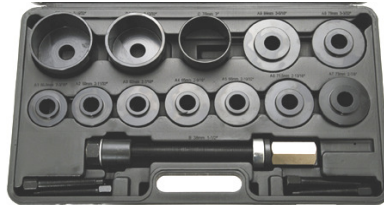

BGS67310 Universele wiellagers persset
Jeu universel de montage et démontage de roulements de roues ø 55.5 - 84 mm **123 €**