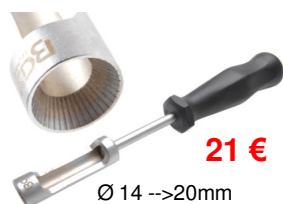

21 €

Ø 14 -->20mm

BGS8308 Remveer gereedschap
Poignée à ressorts de freins