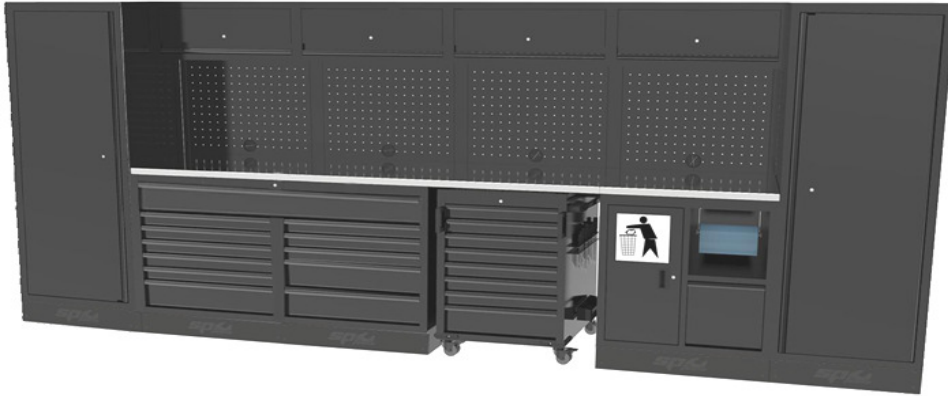

★ USA SERIES

Extrem sterke constructie, Ball bearing slides ladegeleiders, "Kitchen style" softclose systeem, naar eigen wens in te richten. Construction extrêmement robuste, glissières renforcées, système de fermeture freinée, modulables à souhait.

SPUSS403 L 4,82m x H 1,02m / H 2,0m x 62 cm. 60Kg / lage lade - tiroir bas
120 Kg / hoge laden - tiroirs hauts

8.299 €