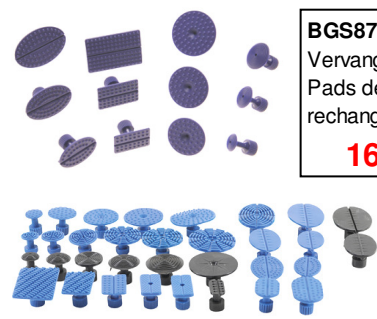

16 €

BGS873-6
 100 st./Pcs.
 0,6mm "W"
BGS873-7
 0,8mm

16 €

BGS873-8
 100 st./Pcs.
 0,6mm "V"

136 €

BGS3525 Vleugels Verzet systeem
Outil à border pour ailes

BGS865 Uitdeukset met lijm en slagtrekker
Kit de débosselage avec colle et masse à inertie
156 €