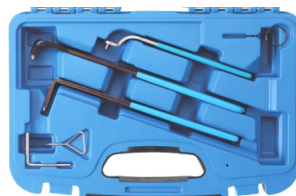

BGS1706 Kit d'outils pour poulies et galets à accès difficile. Gereedschapset voor moeilijk bereikbare vliegwielen en spanners

78 €

54 €

BGS9066 Blokkeer heft voor poelies. Levier de calage poulies E81-E46 E90-E91-E39-60-E61-E83