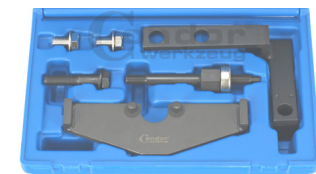

BMW5 Mini One, Cooper HB
Cooper R55-56 mit Motor N12.
EP3,EP6,EP6C,EP6DT
EP6DTS

147 €

147 €

BMW13 BMW/MINI 1.5 &
2.0 Diesel. Mot. Code B37-
D15A-B37-C15A-B47-
D20A-D20B-C20A-C20B

79 €

BMW6 BMW / 1,6 N40/45/45T
B16-16A-16AC / 1,8/2,0 N42-
46-N46T / 2,0/3,0 N51-N52-
52K-53-54
Mini: 1,4 / 1,6 (N12 / N14)
OEM 115140, 119280, 119330