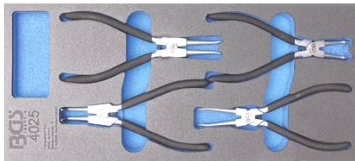

BGS4079 Foam modul 11 Pcs.
T6 -> T40 **65 €**

BGS4014 Foam modul 23 Pcs.
Plat-PH / T6-->T40 **153 €**

BGS4025 Foam modul 4 Pcs.
Circlips tangen - Pincen
circlips 180mm **68 €**

BGS4040 Foam modul 4 Pcs.
Griptangen - Pincen
125-150-180-250mm **38 €**