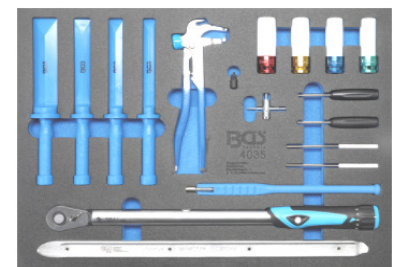

BGS4035 FOAM MODUL 18 ST. / PCS.
Wielenset - Module roues. Momentsl.
Clé dynamométrique 40-200Nm **289 €**