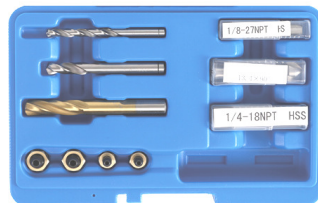

127 €

BGS9346 Remnippels draadherstellingsset. Kit de réparation de filets de nipples de freins. 1/4" & 1/8" NPT