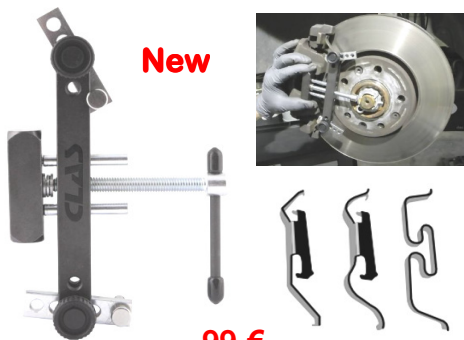

ELORA

New

480-215 Remveertang
Pince ressorts de freins 215mm **23 €**

480-330 Remveertang
Pince ressorts de freins 330mm **38 €**

480-340 Remveertang 340mm
Pince à ressorts de freins 340mm **56 €**

New

99 €

OM2121 Trekker voor remklauwen veer.
Extracteur de ressort d'étrier de freins.
Tijdsbesparing en veiliger. Gain de temps et de sécurité. Universel