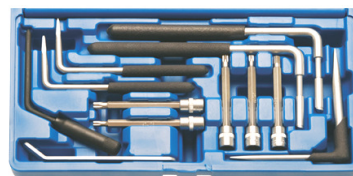

43 €

BGS8147 Demontageset voor airbags VW - Audi - BMW - Opel - Mercedes-Renault-Seat-Skoda, ... Set de démontage pour airbags