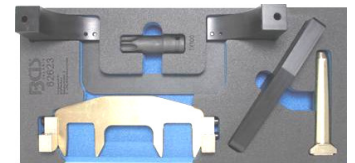

274 €

MB8 Mercedes M271. W209 -203- 211-R171-W204-W212-C207)- E18ML (02-), DE18ML (03-05) E16ML (08-), DE18LA (09-)