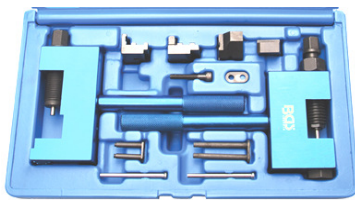

260 €

MB1 Distributieketting herstellingsset Kit de réparation de chaîne de distribution