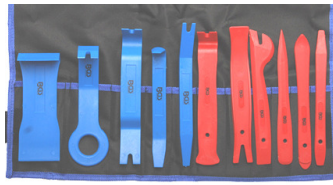

1641/3 Diagonale middel/moyenne 34 €

1641/4 Rasp/râpe fijn/fine 37 €

BGS1327 Bekleding - Sierlijst
demontageset / Outils à dégarner
Plast. 19 €