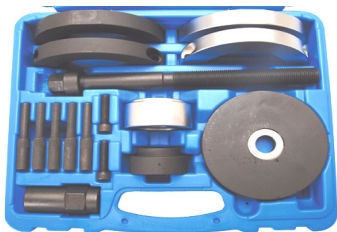

BGS8270 159 €
BGS8321 159 €