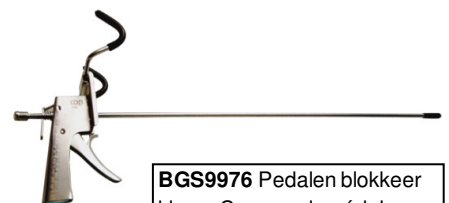

58 €

BGS9976 Pedalen blokkeer
klem - Canne cale-pédales