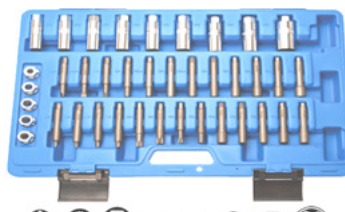

169 €

BGS2086 Universele set voor demontage schokdempers. Jeu universel pour écrous d'amortisseurs