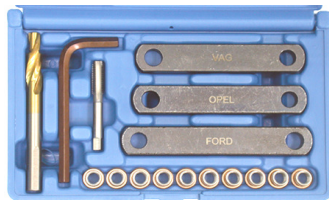

89 €

BGS148 VAG-OPEL-FORD Herstellingsset voor remklauwen. Kit de réparation filets d'étriers M9x1,25