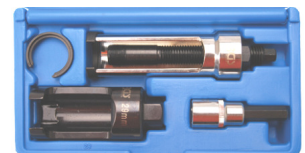

BGS8244 Trekker-Extracteur
d'injecteurs Mercedes CDI 611
612, 613 /HDI **79 €**