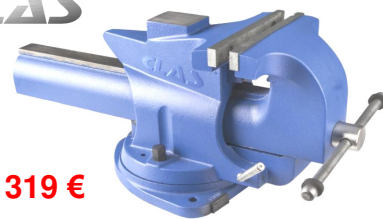

Draaibaar / Pivotant 360°

BGS59110 100mm	108 €
BGS59112 125mm	150 €
BGS59115 150 mm	193 €

CLAS

319 €

Snelle regeling - Réglage rapide

OM4068 Industriële draaibare bankschroef . Etau industriel pivotant **205mm**. Opening Ouverture 260mm

ELORA