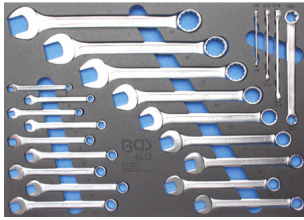

49 €

BGS4083 Foam modul 4 Pcs.
Ringsteeksl. - Clés mixtes
24-27-30-32mm

43 €

BGS4084 Foam modul 8 Pcs.
Ringsleutels - Clés coudées
6x7 --> 20x22mm

31 €

BGS4081 Foam modul 8 Pcs.
Steekleutels - Clés plates
6x7 --> 20x22mm

BGS4012 Foam modul 22 Pcs.
Ringsteek+TXE / Mixtes + TXE
8 - 32 mm / E6xE8 - E20xE24
157 €

BGS4016 Foam 26 Pcs.
Steek+ring+ratelsleutels
Plates+coudées+cliquet
8 - 22 mm + ratchet 10 à
19mm
254 €

BGS4054 Foam modul 41 Pcs.
1/4 4-14mm / T10-T40 / PH
PZ - Plat. / Inbus / Allen
59 €