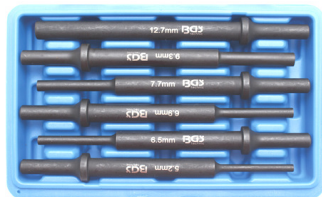

49 €

BGS8943 Doorslagen voor
perslucht hakhamer. Chasse-
gouilles pour marteau burineur
5,2-6,5-6,9-7,7-9,3-12,7 mm
Queue / schacht Ø 10 mm