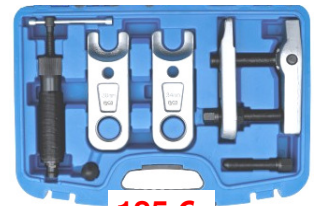

133 €
 Kogeltrekker - Pince à rotules
KUKKO129-2 16-22-32mm

KUKKO129-3 31x70mm **179 €**
KUKKO129-4 40x85mm **191 €**

New

185 €
BGS6645 Set kogeltrekkers met
 hydraulische vijs 12T / Jeu
 d'arrache+rotules avec vis
 hydraulique 30-34 & 40mm