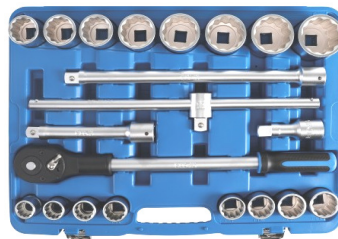

BGS1107 3/4

7/8" --> 2"
12 Kant / Pans

231 €