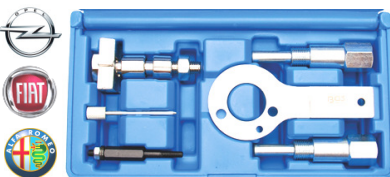

71 €

OPEL7 Opel 1,6-1,9-2,0LA16FDH, A16FDL, A20DT, A20DTC, A20DTH, A20DTJ, A20DTL, A20DTR, A20FD, D19AA, D20AA, DT, DTH, LBQ, LB R, LBS, LBX, LBY, LCD, LHZ, Z19DT, Z19DTL FIAT ALFA 1,9 & 2,4 L Diesel