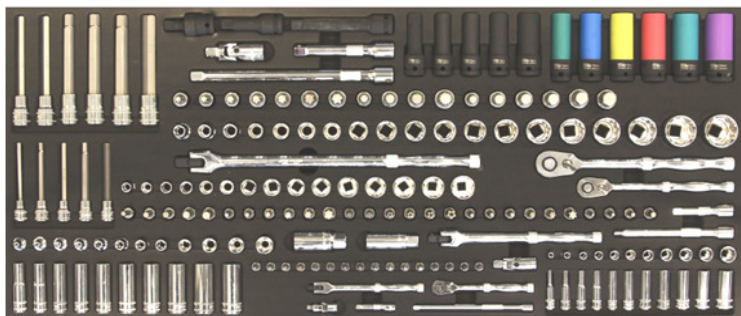

342 PCS

1.899 €

Gereedschapswagen 9 laden - Servante 9 tiroirs - SP01007 Black/Red - SP01005 Black/Black - SP01006 Black/Blue 745w x 480d x 1030h

3.399 €

Truck edition 352 PCS

MEGA Gereedschapswagen 13 laden - Servante 13 tiroirs
SP00347 Black/Red - SP00346 Black/Blue - SP00344 Black/Black
1066wx480dx1074h