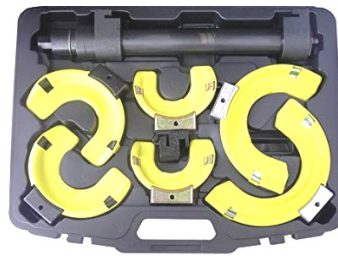

33 €

BGS8968 Tang voor koppeling cylinder. Pince pour piston de maître-cylindre VAG - Opel

42 €

Nieuw model met borgpen. Nouveau modèle avec goupille de sécurité

FTA30 Veerspanner (paar)
Compresseur de ressorts (paire)