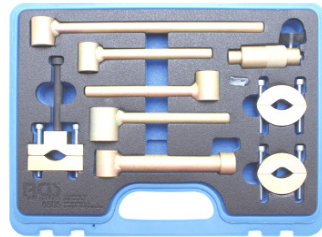

New

40 €

BGS5418 Dop Steeksleutel voor bladveerbouten. Douille pour boulons de ressorts à lames SCANIA

299 €

AC2810 Controleset voor parallelisme. Kit de contrôle carrossage et déformation de trains roulants