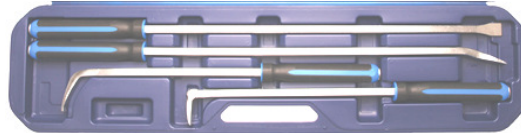

BGS9133 Set 4 koevoeten 4 levers 2 x 600 & 2 x 900mm **170 €**