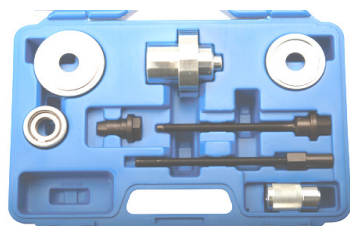

219 €

BGS8776 Draagarmrubber Silentbloc trekkerset. Extracteur de silentblocs de bras oscillant BMW- E36, E46, E85

13 €

BGS8446-1 Flexibele trechter/Entonnoir flexible

79 €

BGS8437 Lagerbussentrekker achter. VW Golf and Audi A3 Extracteur de buselures suspension arrière