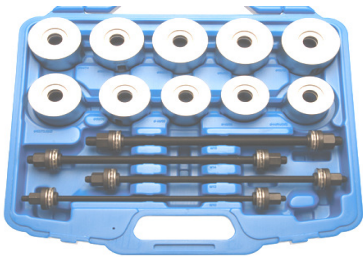

New

199 €

BGS8337 Kroonmoer doppen set buiten, Douilles à ergots extérieurs. KM4 - KM5 - KM6 - KM7 - KM8 - KM9 - KM10 - KM11 - KM12

84 €

BGS8542 Hakensleutelset 35 - 120mm Jeu de clés à ergots

176 €

BGS9423 Silentbloc trekker Extracteur de silentbloks Achter. / arrière Opel Astra H (2004-2014), Meriva B (2010-), Zafira B (2005-2014)