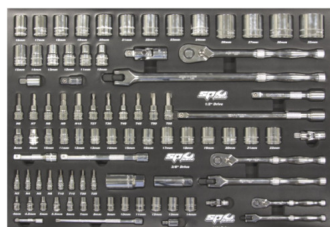

Clicklock & softclose

Geperforeerde achterwand.
Panneau arrière perforé

Tapis antislip mat

Ingebouwde stroompunten.
Prises intégrées

■ SP00481N H 163 x 107 x 48cm
■ SP00482N

3.499 €

651 €

Lege gereedschapswagen 8 laden
Servante vide 8 tiroirs
BGS4111 724w x 470d x 1033h
BGS4103 11 laden / tiroirs **681 €**