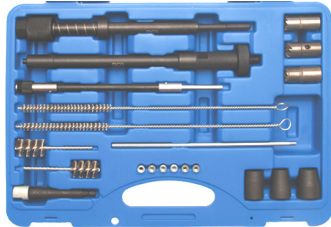

32 €

BGS542LS Stalen borstelset. Set de brosses métalliques acier Ø 10-12-14-18-20-25mm

3 €

BGS8561 Staal borstel Brosse métallique

Messing - Laiton HOBBY

TS263226 Ø 12,7 2,50 €
TS263217 Ø 19,0 2,50 €
TS263211 Ø 25,4 2,50 €