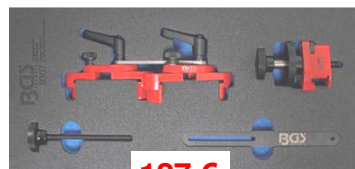

BGS8438 Blokkeerstiften voor automatische riemsparings. Piges de calage pour tendeurs automatiques

50 €

BGS8243 Blokkeergereedschap dubbele nokkenas. Outil de calage double arbre à cames

127 €

BGS9307 Universeel - Universel Blokkeergereedschap 1, 2 of 4 nokken-assen. Outil de calage 1,2,ou 4 arbre à cames