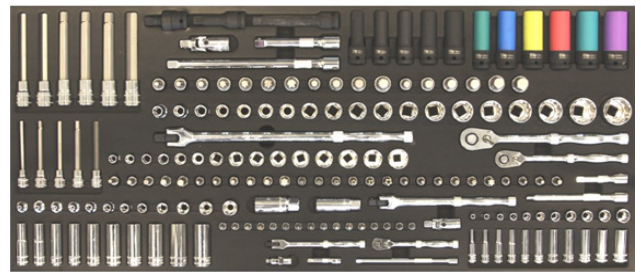

39 €

New

BGS3375 Kabelhaspel 3x1,5
25m 230V - 3500W **65 €**
BGS3378 Enrouleur de câble
électrique IP44 50m **118 €**

OE0041 Kabelhaspel **3x2,5mm²**
220-250V 16 A / CE 20m **69 €**
OE0051 Enrouleur de câble électrique
IP44 **3 x 2,5mm²** 40m **119 €**

3.399 €

Truck edition 352 PCS

MEGA Gereedschapswagen 13 laden - Servante 13 tiroirs
 SP00347 Black/Red - SP00346 Black/Blue - SP00344 Black/Black
 1066wx480dx1074h

■ SP01016
■ SP01015
■ SP01014

2.999 €

337 outils - delig