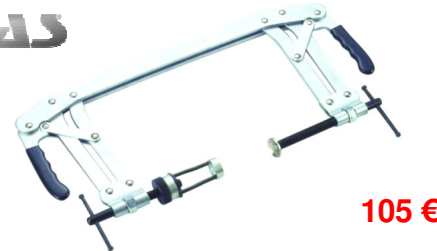

BGS8439 Clé de serrage angulaire 3/4

CLAS

105 €

OM0103 Universele klepveerlichter Lève-soupapes universel 55-175mm. OHC-OHV-CVH

41 €

BGS1777 OHC Klepveerlichter Lève-soupapes OHC

BGS3084 Clé de serrage angulaire 1/2 Hoekspanningsleutel