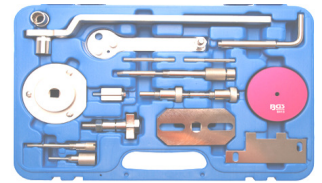

FIAT6 2,2 JTD 4HV - 2,3 JTD F1AE0481D 120PS- 2.3 JTD F1AE0481D 127PS- 3.0 JTD - PSA Puma 22DT 4HV - F30DT 263 €