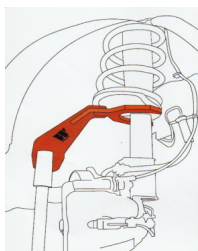

103 €

3400-WW Universele vering houder voor transmissiekrik. Support universel de suspension pour cric de boîte