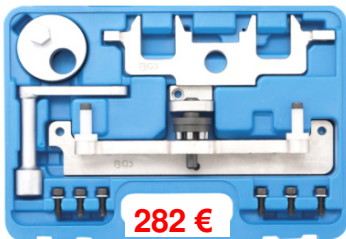

MB5 Mercedes OM 651. OEM 60831800-60831830 - 60831810 - 60831820 282 €