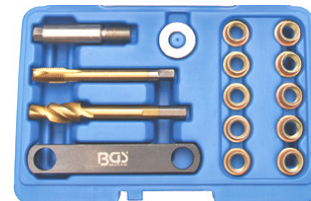

BGS8408 VAG Herstellingsset voor remklauwen. Kit de réparation filets d'étriers M12x1,5 **156 €**

New