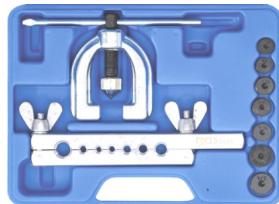

37 €

BGS8615 Kraagapparaat Presse à collets. Ø 4,75-5-6-8-10mm