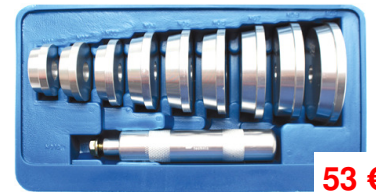

6 €

BGS9439 Haken met afgeronde punten.
Crochets à pointes arrondies

28 €

BGS9003 Dichtringen-bourrage plaatser.
Outil pour placer les bourrages

53 €

BGS1522 Dichtringen en lagers plaatser
Outil pour placer bourrages et roulements
40-44-50-59-63-65-72-76-81 mm