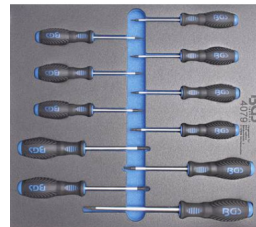

BGS4079 Foam modul 11 Pcs.
T6 -> T40 **65 €**

BGS4014 Foam modul 23 Pcs.
Plat-PH / T6-->T40 **153 €**

BGS4025 Foam modul 4 Pcs.
Circlips tangen - Pincen
circlips 180mm **68 €**

BGS4040 Foam modul 4 Pcs.
Griptangen - Pincen
125-150-180-250mm **38 €**