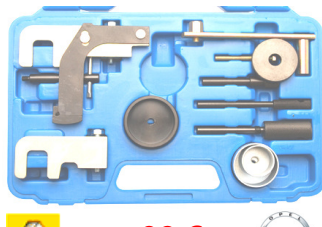

96 €

REN3 Kit de calage / Afstelset Renault 1,5 - 1,9 - 2,2 - 2,5 ltr. DCI Avantime, Clio, Espace, Kangoo, Laguna, Master, Megane, Modus, Scenic, Twingo, Traffic Common-Rail Opel Movano-Vivaro