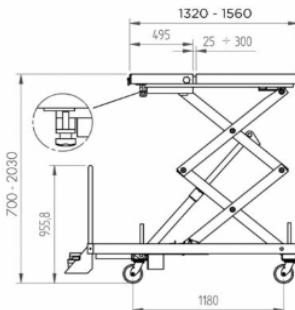

ELECTRIC & HYBRID

124 €

OE0311 Veiligheidshelm. Ecran de protection contre les arcs Norm EN166, EN170

62,5 €

986540 Geïsoleerde handschoenen. **1000 V** Gants isolants M/T 9
986541 Maat / Taille 10
986542 Maat / Taille 11

54 €

OE0303 Overhandschoenen voor geïsoleerde handschoenen. Surgants pour gants isolants

214 €

OE0305 Tester voor geïsoleerde handschoenen. Testeur pour gants

New

10 €

OE0566 Hoes voor veiligheidshelm. Housse pour écran facial

New

24 €

OE0567 Hoes voor handschoenen & overhandschoenen. Housse pour gants & surgants.

175 €

OE0720 Elektrische geïsoleerd redding haak. 1,47m Perche de sauvetage isolée max. 45000V

4 Capuchons isolants / Isolatiedoppen

OE0710 3 à 10mm² 26 €

OE0715 6 à 35mm² 29 €

OE0721 20 à 70mm² 32 €

99 €

OE0750 Isolatietaapijt CLASSE III 100x60cm. Tapis isolant max. 26500V Ac

CONE30 Kegel 30cm 8,3 €

CONE50 Cône 50 cm 14,9 €

CONE75 Kegel 75cm 35 €

New

139 €

OE0565 Isolerend opstapje. Tabouret isolant. 24kV. - 50x50x15cm - 3,6 Kg

159 €

OE0755 Isolatiefolie voor tijdelijke bescherming. Nappe isolante pour protection provisoire 12,5 x 1,3m

New

59 €

OE0562 Consignatiezak voor stopcontacten en connecters Sac de consignation pour condamnation des prises et connecteurs. 482 x 165mm

New

4.990 €

OH1301 Hydropneumatische heftafel verstelbaar voor hybride batterijen en zware componenten. Table élévatrice hydropneumatique pour batteries hybrides et composants lourds. Cap. 1T - h. mini : 700mm / - h. maxi : 2030mm - Gewicht / Poids : 440kg

12,5 €

OE0756 Veertang voor isolatiefolie Pince à ressorts pour nappe isolante

New

15 €

EG0031 Stuurhoes "Danger". Housse de volant " Danger".

New

29 €

OE0564 Hangslot 1 sleutel voor consignatiezak Cadenas 1 clé pour condamnation du sac de consignation