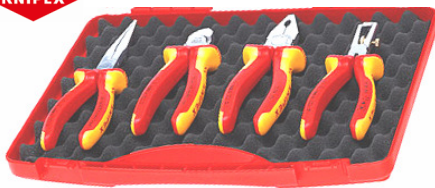

129 €

ELECTRIC & HYBRID

Assortiments **VDE** gereedschapsets voor **Elektrische en hybride voertuigen.**
Pour Véhicules électriques et hybrides

1000 V

349 € 1000 V

OE0700 VDE Raccagnac, rallonge, poignée "T" 3/8" ratel, verlengstuk, "T" handvat. Dopsleutels/douilles 7-8-10-12-14-15--17-19-22MM. Mes / Couteau - Tournevis / schroevendr. tournevis plat 4x100 & 5.5x125, PH1 & PH2 - Steeksleutel / Clé plate 7-8-10-12-14-17mm - Knip & Universele tang / Pince coupante & universelle

New

IP 65 PRO

109 €

OE3010 Tester die werd gebruikt om de afwezigheid van spanning op een circuit te controleren. Testeur pour vérifier l'absence de tension sur un circuit.

New

32 €

7006180 Kniptang - Pince coupante **1000 V**

26 €

0306180 Kniptang - Pince coupante **1000 V**

30 €

1106160 Afstriptang-Pince à dénuder **1000 V**

002015 Tangenset. Jeu de pinces **VDE**

142 €

33 €

2616200 Bektang - Pince longs becs **1000 V**