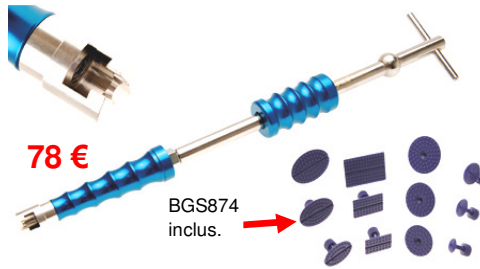

BGS874 12 x Vervangpads
Pads de rechange
16 €

BGS9571 33 x Vervangpads.
Pads de rechange
21 €

BGS9583 Vervangpads in Alu.
Pads de rechange Alu
17 €

78 €

BGS874
inclus.

20 €

BGS865-7 Uitdeuk handvat voor pads
Poignée de débosselage