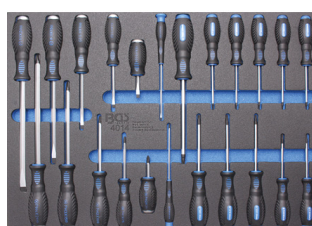

1.129 €

243 outils - delig

BGS4060 Gereedschapswagen 7 laden Servante 7 tiroirs