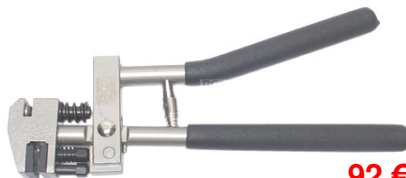

110 €

BGS2900 Trekklem 120mm
5T Pince de tirage

64 €

BGS2905 Trekklem 43mm
5T Pince de tirage

79 €

BGS2902 Trekklem 45mm
5T Pince de tirage

64 €

BGS2903 Trekklem 35mm
3T Pince de tirage

68 €

BGS2904 Trekklem 43mm
5T Pince de tirage

104 €

BGS2906 Trekklem 90°
36mm 2T Pince de tirage

101 €

BGS2907 Trekklem 90°
40mm 2T Pince de tirage

92 €

BGS6120 Pons -en plooi tang
Pince à soyer et poinçonner