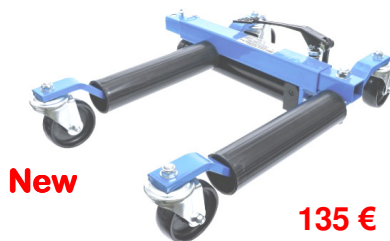

GOJAK
 THE FASTER CASTER SYSTEM

GJ5211 Max. 590 Kg p.pc. 13 --> 16" **324 € St/Pc.**
 GJ6313 Max. 715 Kg p.pc. 13 --> 19" **379 € St/Pc.**
 GJ4520 Max. 575 Kg p.pc. 13 --> 22" **379 € St/Pc.**

99 € / Paar-Paire

BGS8386 Stalen autoverplaatser.
 Positionneur de voitures acier Max 450Kg.
 Breedte - Largeur max 360mm

New

135 €

BGS1975 Max breedte banden 300mm
 Largeur max. de pneus. Cap. 600Kg

GJ567R Opbergrek voor
 4 Gojaks - Chariot de
 rangement pour 4 Gojaks

139 €

New

110 €

TS452123 Telescopische ladder.
 Échelle télescopique. max. 2,6 m.
 Cap. : 150 kg. 6,8 Kg

New

230 €

OC0013 Paar Inklapbare krukjes.
 Paire de marche-pieds. Max. 150Kg
 H 71x95x32cm & H 48x95x32cm

95 €

BGS2884 Krik voor
 quads. Cric pour
 quads. 2,5T

CLAS

3 T.

399 €

H. 95 / 515mm

OH6035 Rolkrik met voetpedaal, ergonomisch
 vormgegeven handgreep en overdrukventiel. Cric
 rouleur, pédale d'approche rapide, système anti
 surcharge et poignée ergonomique