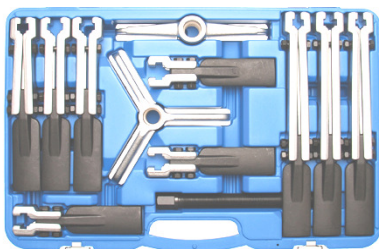

BGS7760 Trekkerset fijne bekken 2-3 armen --> Ø 135mm Jeu d'extracteurs becs fins 2-3 bras H = 105-210 & 265 mm

254 €