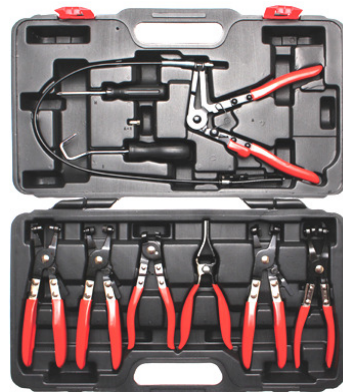

79 €

BGS421 Set met 6 spanklemtangen
Set de 6 pinces à colliers **Semi-pro**