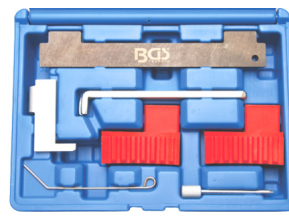

62 €

OPEL8 Opel 1.6 / 1.8L OEM: KM-6628-A, 6340, 6333, 6625, KM-6349 KM 6130 KM 911, Fiat Croma, Alfa Romeo 159. Mot 939A4.000 Motoren