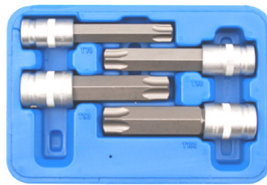

BGS5103 TX doppen 1/2 Douilles TX 70-80-90-100 **30 €**