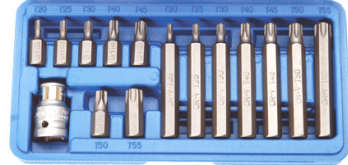

BGS5040 Bitset TX
TX20-TX55 **13 €**