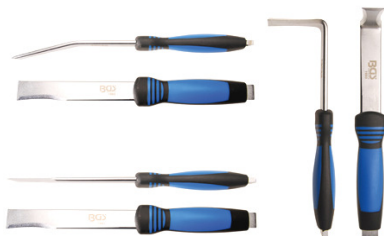

BGS1690 Carrosserie beitelset
Set burins carrosserie 39 €