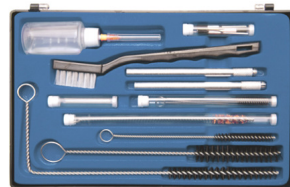

BGS8381 Verfpistolen HVL Pistolets de peinture 125ml / 0,8mm / 600ml - 1,3mm