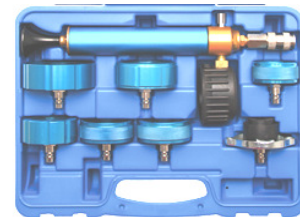

BGS8514 Koelsysteem tester
Testeur du circuit de refroidissement Vrachtwagens Camions DAF-Scania-Volvo-Iveco-Daily-Renault-Magnum **288 €**