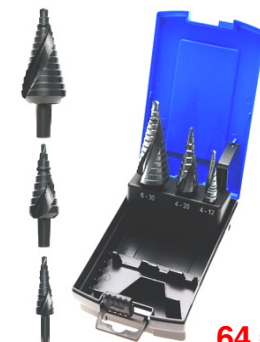

64 €

BGS1945 Set versterkte
frezen.Fraise renforcées
4-12mm,4-20mm,6-30mm