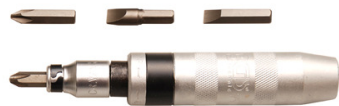

BGS5246 Bitset XXL 3/4+1" Impact. T60-70-80-90-
100 - IN 17-19-22-24 - E18-20-22-24
158 €

3401-S12 Tournevis à frapper
Slagschroevendraaier 12 st./pc.
INDUSTRY ELORA 111 €

BGS710 Slagschroevendraaier
1/2 Tournevis à frapper **20 €**