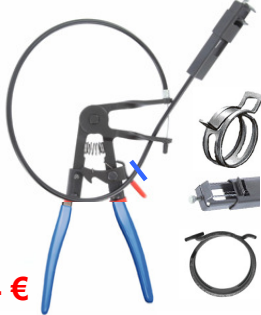

64 €

BGS470 Slangklemtang met
flexibel - Pince avec flexible
pour colliers auto-serrants