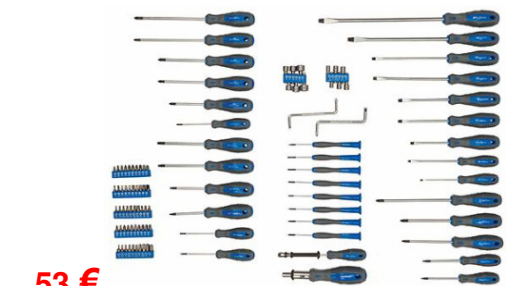

53 €

TS283983 Schroevendraaiersset / Jeu de tournevis
Semi-pro 100 dlg. / Pcs.