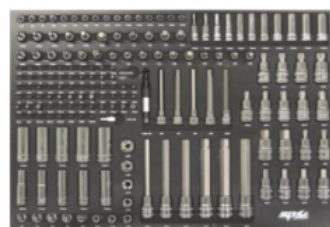

Clicklock & softclose

Geperforeerde achterwand.
Panneau arrière perforé

Tapis antislip mat

Ingebouwde stroompunten.
Prises intégrées

■ SP00481N H 163 x 107 x 48cm
■ SP00482N

3.499 €

651 €

Lege gereedschapswagen 8 laden
Servante vide 8 tiroirs
BGS4111 724w x 470d x 1033h
BGS4103 11 laden / tiroirs **681 €**