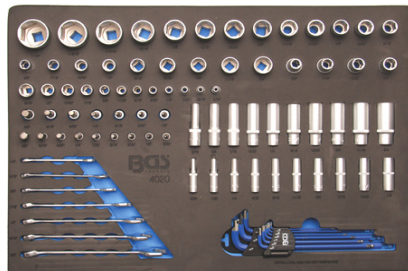

BGS4020 FOAM MODUL 90 ST. / PCS.
1/2 3/8" --> 1 1/4" // Lang/langues 5/16" --> 3/4"
3/8 3/8" --> 3/4" // Lang/langues 5/32" --> 1/2"
1/4 5/32" --> 9/16" // Inbus 3/32" - 3/8"
Ringsteeksl. / Clés mixtes 1/4" --> 5/8"
Clés Allen sleutels 1/16" --> 3/8" **164 €**

3/8 --> 15/16 **21 €**

New