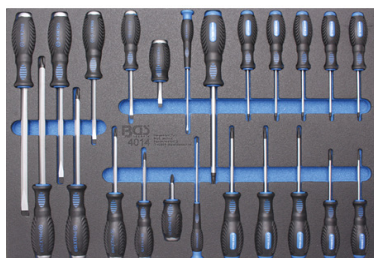

1.129 €

243 outils - delig

BGS4060 Gereedschapswagen 7 laden Servante 7 tiroirs