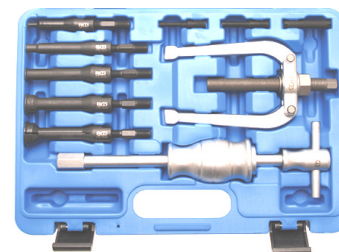

NORMAL QUALITY BGS

BGS93-6	120 x 100 mm	54 €
BGS93-7	150 x 200 mm	111 €

BGS9331 Trekker Ø 68mm. H 60mm. Extracteur

128 €

HOBBY QUALITY

BGS7723	75 x 80 mm	13 €
BGS7724	100 x 110 mm	18 €
BGS7726	150 X 160 mm	27 €
BGS7728	200 X 210 mm	42 €