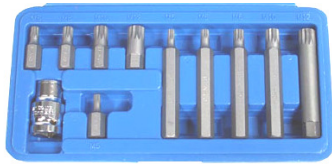

BGS5030 Bitset XZN
M5-M12 **11 €**