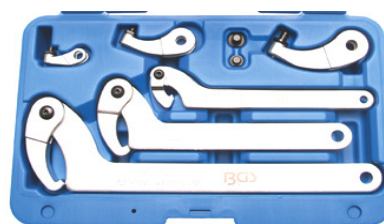

New

199 €

BGS8337 Kroonmoer doppen set buiten, Douilles à ergots extérieurs. KM4 - KM5 - KM6 - KM7 - KM8 - KM9 - KM10 - KM11 - KM12

84 €

BGS8542 Hakensleutelset 35 - 120mm Jeu de clés à ergots

176 €

BGS9423 Silentbloc trekker Extracteur de silentbloks Achter. / arrière Opel Astra H (2004-2014), Meriva B (2010-), Zafira B (2005-2014)