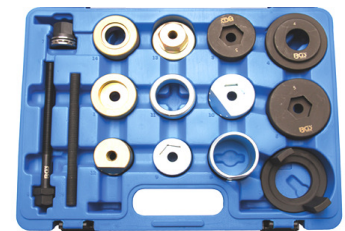

219 €

BGS8776 Draagarmrubber Silentbloc trekkerset. Extracteur de silentblocs de bras oscillant BMW- E36, E46, E85

13 €

BGS8446-1 Flexibele trechter/Entonnoir flexible

79 €

BGS8437 Lagerbussentrekker achter. VW Golf and Audi A3 Extracteur de buselures suspension arrière