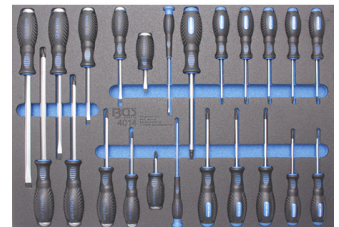

BGS4079 Foam modul 11 Pcs.
T6 -> T40 **65 €**

BGS4014 Foam modul 23 Pcs.
Plat-PH / T6-->T40 **153 €**

BGS4025 Foam modul 4 Pcs.
Circlips tangen - Pincen
circlips 180mm **68 €**

BGS4040 Foam modul 4 Pcs.
Griptangen - Pincen
125-150-180-250mm **38 €**