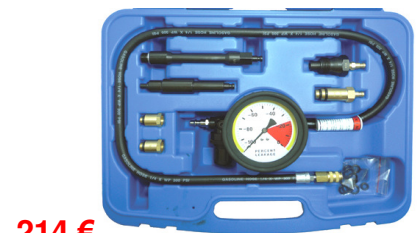

BGS62645 Drukverlies tester benzine & diesel / Testeur de fuite de cylindre essence et diesel **214 €**