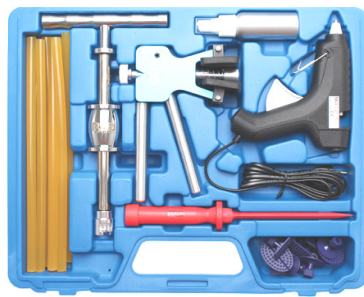

136 €

78 €

20 €

32 €

18 €

3 €

99 €

179 €