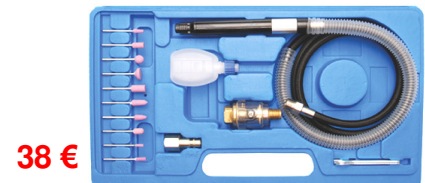

BGS8956 Knabbelschaar - Grignotteuse

38 €

BGS3249 Micro slijper/micro meuleuse
54.000 t/min. Max. Bar 6,3

BGS3203 Bitak spuit / Pistolet produits de protection

22 €

BGS3290 Polijst en schuurmachine Polisseuse-ponceuse 150mm