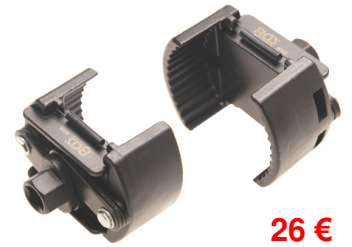

26 €

BGS8395 1/2", 60 - 80 mm Vertande regelbare filtersleutel Clé à filtres dentée réglable

BGS8396 80 - 98 mm 33 €
823-WW 100-140mm 59 €

54 €

BGS1011 Versterkte filtersleutel Clé à filtres renforcée 60-160mm