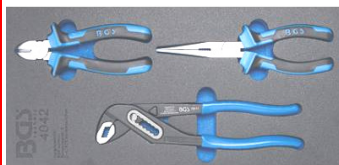

BGS4042 Foam modul 3 Pcs.
Tangen - Pincen **40 €**