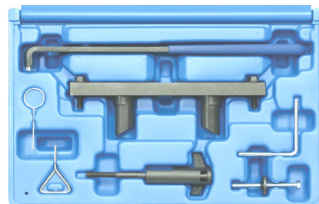

77 €

VW15 2,0L FSI & TFSI Golf,
Touran, Audi A3, Mot.AWA,AXW,
AXX,BGB,BHD,BHZ,BLR,BLX,BLY,B
MB,BPG,BPJ,BPY,BUL,BVX,BVY,BV
Z,BWA,BWA1,BWE,BWJ,BWT,BYD,
BYK,BZC,CDLA,CDLB,CDLC,CDLD,
CDLF,CDLG,CDLJ,CDLH,CDLK&MA