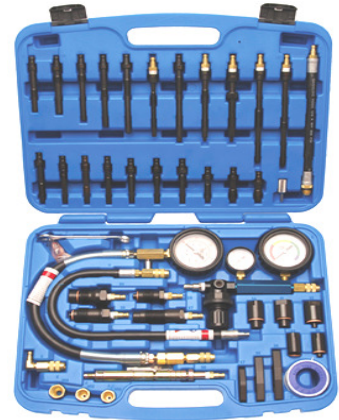

BGS8401 MASTER SET Compressiemeter en drukverlies tester benzine & diesel Compressiomètre et testeur de fuites de cylindres diesel et essence **530 €**