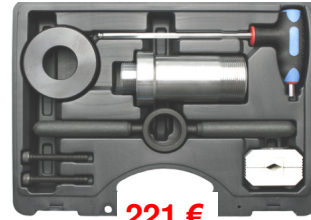

221 €

BGS8877 Outil de montage pour ressort et coupelle / Montage van schokdempers met spanning stop veren