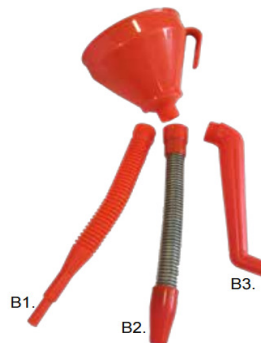

B1.
B2.
B3.

Diam. 160mm

MA7216B1 **5,6 €**
MA7216B2 **14,3 €**
MA7216B3 **10,9 €**