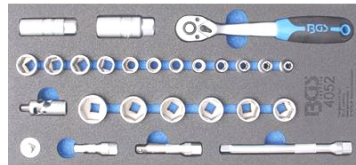

BGS4052 Foam modul 26 Pcs.
3/8 6-24mm
61 €