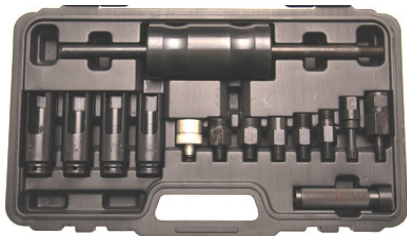

169 €

ZA5155 Set adapters voor moeilijkere
injecteurs. Set d'adaptateurs pour
injecteurs plus difficiles

BGS67307 Verstuiwerstrekker extracteur
d'injecteurs Adapter (Binnen-Intérieur):
M14xM14-M17xM14-M25xM14 -M27x M14
Adapter (Buiten-extérieur):M27&M20xM14
Doppen-douilles 25 - 27 - 29 - 30 mm
Semi-pro **140 €**