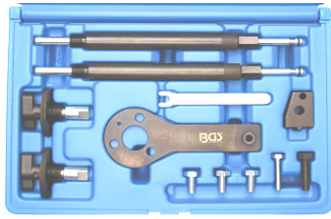

FIAT 118 €

FIAT4 Fiat, Alfa, Lancia 1,2 16V, 1,4 16V / T-Jet. OEM 2.000.004 .500/1.860.985.000 /1.860.992.000 / 1.860.987.000 /2.000.015.800