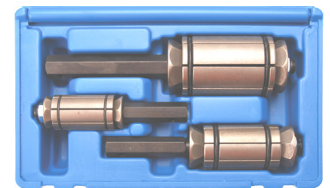

BGS129 Uitlaten oprekker Evaseurs pour pots d'échappements 28-89mm 92 €