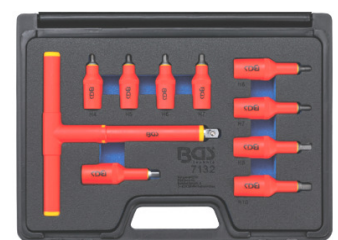

135 €

BGS7132 VDE Doppen / Douilles 1/2 Allen / Inbus 4-5-6-7x68mm / 6-7-8-10 x92mm 1 x "T" 205 mm