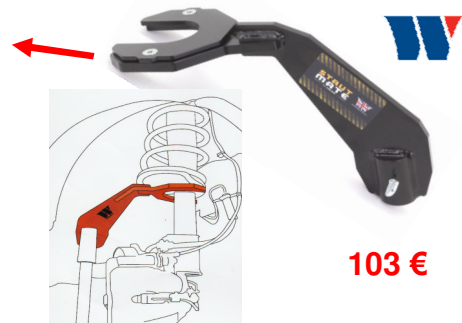

149 €

BGS9230 Support moteur pivot. Motor montage standaard Max. 560 Kg 360° draaibaar

1T. 369 €
2T. 416 €

CE

BGS11999 Opvouwbare werkplaats kraan Grue d'atelier pliable 1 T.
BGS9249 IDEM 2 T.

89 €

3200-WW Universele steuninrichting houder voor transmissiekrik. Support universel de bras de suspension pour cric de boîte.