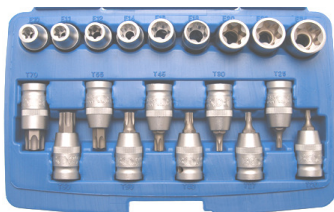

BGS5100 Set 1/2 T20-T70 / E10-E24

43 €