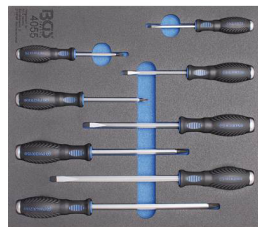

BGS4055 Foam modul 8 Pcs.
Plat - PH 1 -> 4 **87 €**