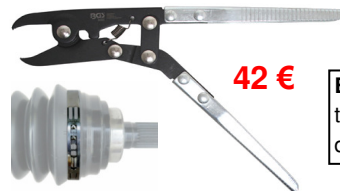

42 €

BGS9093 Slangklemtang. Pince pour colliers de soufflets