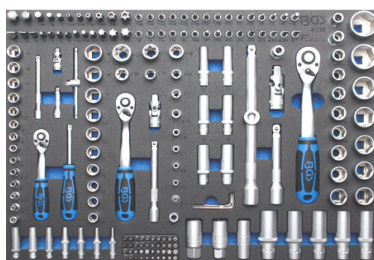

1.129 €

243 outils - delig

BGS4060 Gereedschapswagen 7 laden Servante 7 tiroirs