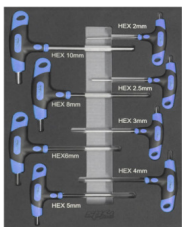

MEGA Gereedschapswagen 13 laden - Servante 13 tiroirs
SP00347 Black/Red - SP00346 Black/Blue - SP00344 Black/Black
1066wx480dx1074h