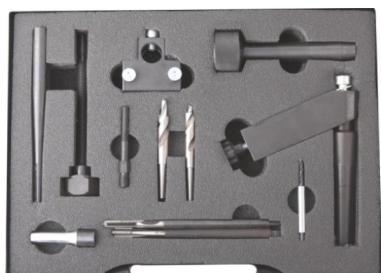

BGS8297 Trek-en herstellingsset voor gloeibougies / Kit d'extraction et réparation pour bougies de préchauffage M8x1,0, M10x1,0 & 6,3 (1/4)-28UNF

195 €

BGS8722 Quick Trek-en herstelling set voor gloeibougies / Kit d'extraction et réparation rapide pour bougies de préchauffage M10x1 VAG V6 TDI 2.5l / 2.7l / 3.0l

399 €

BGS9565 Trek- herstellingen reinigungsset voor gloeibougies / Kit d'extraction, de réparation et de nettoyage pour bougies de préchauffage M8x1,0, M10x1,0

156 €

BGS8657 Trek-en herstellingsset voor gloeibougies / Kit d'extraction et réparation pour bougies de préchauffage FIAT M9x1,0

223 €

BGS8698 Trekker voor gloeibougies spitsen / Kit d'extraction crayon de bougies de préchauffage M8 x 1,0 M10 x 1,0 - M10 x 1,25

127 €

BGS65601 Demontage gloeibougies. Démontage bougies de préchauffage Mercedes CDI 611-612-613

52 €

8820P Impact slagmoersleutel voor gloeibougies Clé à choc impact pour bougies de préchauffage

179 €

BGS9094 Bobinetrekker Extracteur de bobines. VAG 1.2 / 1.4 / 1.8 / 2.0 FSI / TFSI engines, VW Golf, Audi A3, Seat Leon, Skoda Octavia OEM T10530

44 €

BGS65630 Gloeibougie trekkerset / Extracteur de bougies de préchauffage Mercedes CDI

59 €

BGS5290 Elektroden trekkerset Extracteur d'électrodes 2,6-3,2-3,5-4,5-6,5-8,25 mm

43 €

BGS68340 Bobinetrekkers Extracteurs de bobines VAG

41 €

BGS9073 Bobinetrekker Extracteur de bobines VAG 1.2 - 1.4 - 2.0 FSI

23 €

CLAS

760 €

CLAS

749 €

CLAS

399 €

RENAULT/NISSAN/OPEL/SUZUKI OM3783 Trekkersset voor gloeibougies Kit d'extraction de bougies de préchauffage M10x1,00. Renault : Clio, Kangoo, Laguna, Espace, Master, Mégane/Scénic, Trafic. Nissan : Kubistar, Interstar, Qashqai. Opel : Vivaro, Movano. Suzuki : Gran Vitara. 1.5 DCI, 1.9 TD, 1.9 DCI, 2.2 DCI, 2.5 DCI