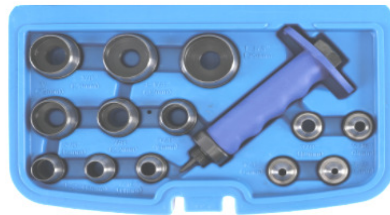

41 €

BGS566 Holpijpen set. Jeu d'emporte-pièces 5-6-8-10-11-13-16-19-22-25-28-32-35 mm

11 €

BGS565 Holpijpen set. Jeu d'emporte-pièces 3-4-5-6-7-8-10-11-12 mm

Verlengstuk voor sleutels / Rallonge pour clés