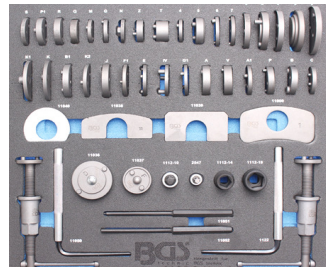

BGS1102 50 ST. / PCS. Terugstelset
remzadelzuigers links-rechts 50-dlg.
Set d'outils repousse piston de freins
gauche-droite 50pcs **253 €**