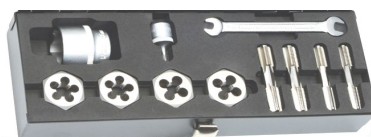

199 € VIDEO

VOL48647 Wielmoer schroefdraad reparatie set.
Réparation de filets de goujons de roues
M12x1,25-12x1,5-14x1,25-14x1,5