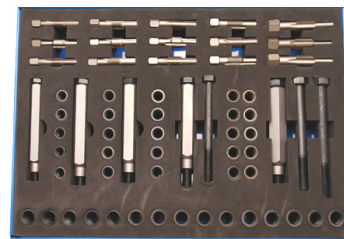

BGS8653 Master set

Gloeibougiedraad herstelling
Réparation de filets de bougies de préchauffage **M8x1.0 - M9x1.0 M10x1.0 M10x1.25 - M12x1.25**
189 €