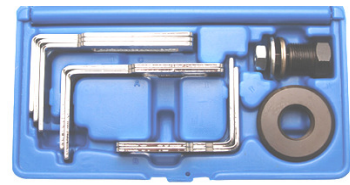

22 €

BGS1001 Sleutel voor Brandstoffilter & inspectieluik van de tank **OPEL** Clé pour filtre à carburant et trappe de réservoir

55 €

BGS8355 Set Om de borgring op de brandstof tank zender unit te verwijderen. Pour démontage de bagues de puits de jauge 75-160mm, 80-122mm & 110-170mm 2 & 3 armen / bras