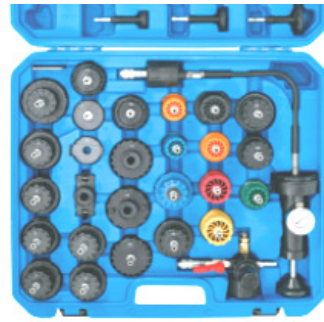

New

BGS6867 Koelsysteem tester 32-dlg. **Hand of pneumatisch.** Testeur du circuit de refroidissement 32 pcs. **À main ou pneumatique** **168 €**