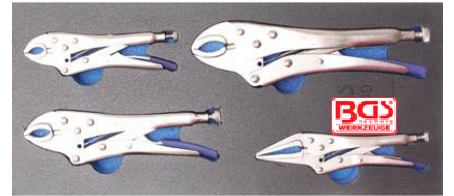

BGS4040 Set 4 griptangen-pinces grip 125-
150-180-250mm **38 €**