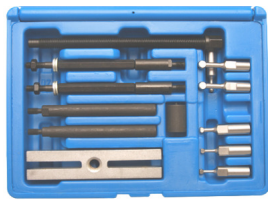

BGS7744 Kogellagertrekker set
Extracteur de roulements entre les billes Ø 5-6-8mm opening 100mm

66 €