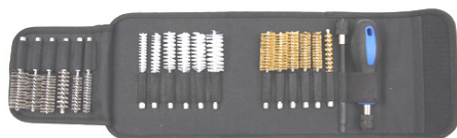

BGS379 20 Borstels inox,koper,nijlon
Brosses cuivre,inox,nylon **24 €**