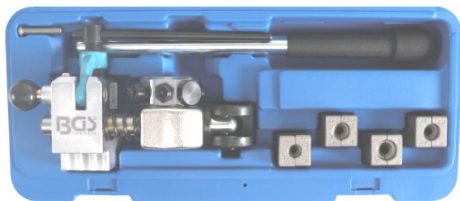

299 €

BGS3057 Remleiding felsapparaat Presse à collets pour étau 3/16" - 4,75 - 6 & 8 mm. Enkel en dubbele felsen - simples et doubles