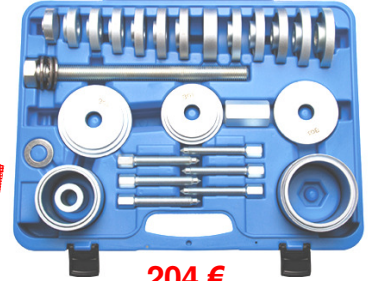

204 €

BGS67301 Universele wiellagers persset
Jeu universel de montage et démontage de roulements de roues
50-55-59-63,3-66,6-70,3-71,5-73,1-73,4
74,8-77,5-81,5-83,4 mm