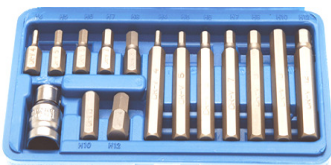

BGS5070 Bitset inbus
4-12mm **13 €**